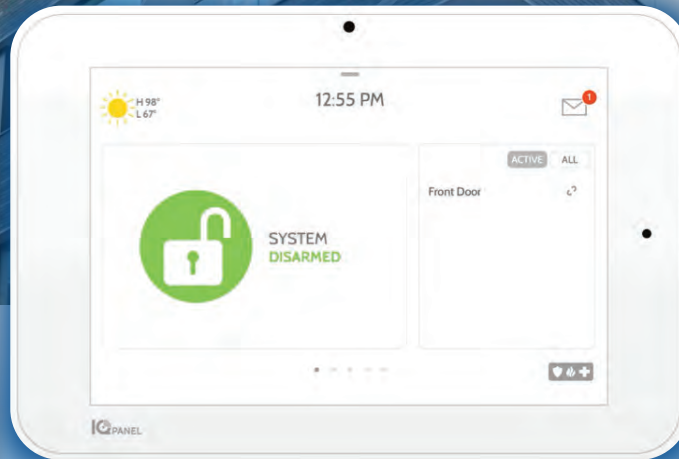

Smart Security

Disfruta de la protección 24/7 de ADT

y controla la seguridad de tu hogar
estés donde estés

Tu hogar conectado a Central Receptora
de Alarmas con aviso a policía 24/7

En **ADT** desarrollamos soluciones en seguridad con la más avanzada tecnología para brindarte tranquilidad y comodidad.

Con el nuevo servicio **ADT Smart Security**

tendrás el control de tu sistema de alarma en donde quiera que estés, así como la tecnología más avanzada en seguridad del mercado.

Con el servicio **Smart Security** de **ADT** contarás con:

- Central receptora de alarmas 24/7
- Atención en caso de:

Robo

Incendio

**Emergencia
médica**

- Respuesta y asistencia en caso de emergencia
- Instalación profesional con técnico homologado
- Aplicación ADT Smart Security para iOS y Android
- Acceso multiplataforma
- Activación o desactivación de tu sistema de alarma desde tu móvil
- Visualización de imágenes en tu móvil
- Notificaciones del estado de tu sistema y actividades inesperadas en móvil
- Creación de escenarios para personalización de activación y desactivación del sistema
- Recordatorios de armado del sistema
- Gestión sencilla de usuarios desde la plataforma
- Control total de su sistema de alarma desde la app ADT Smart Security