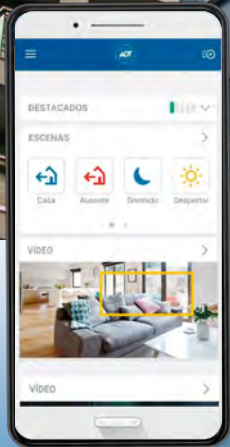

Smart Security

Disfruta de la protección 24/7 de ADT

y controla la seguridad de tu hogar
estés donde estés

Tu hogar conectado a Central Receptora
de Alarmas con aviso a policía 24/7

En **ADT** desarrollamos soluciones en seguridad con la más avanzada tecnología para brindarte tranquilidad y comodidad.