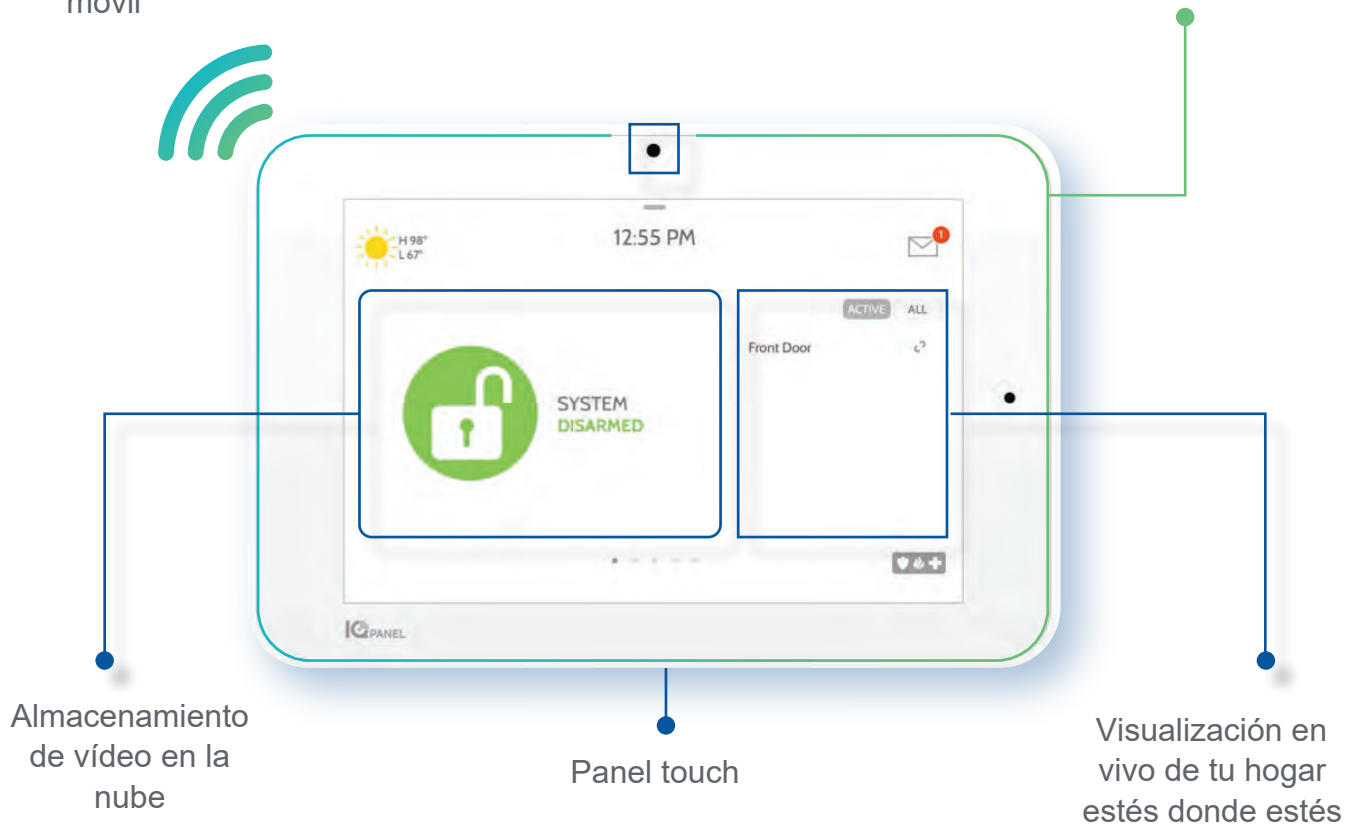

- Central receptora de alarmas 24/7
- Atención en caso de:

Robo

Incendio

**Emergencia
médica**

- Respuesta y asistencia en caso de emergencia
- Instalación profesional con técnico homologado
- Aplicación ADT Smart Security para iOS y Android
- Acceso multiplataforma
- Activación o desactivación de tu sistema de alarma desde tu móvil
- Visualización de imágenes en tu móvil
- Notificaciones del estado de tu sistema y actividades inesperadas en móvil
- Creación de escenarios para personalización de activación y desactivación del sistema
- Recordatorios de armado del sistema
- Gestión sencilla de usuarios desde la plataforma
- Control total de su sistema de alarma desde la app ADT Smart Security

¿Cómo funciona ADT?

1.

Monitorizamos tu hogar **24/7 durante todo el año**

2.

Si se detecta una **señal de emergencia**

3.

La **Central Receptora de Alarmas** notifica al titular y/o contactos de emergencia

4.

Se contacta con los servicios de **emergencia** correspondientes

Con **ADT Smart Security** contarás con el panel de alarma más avanzado del mercado, para hacer de tu hogar un lugar más seguro y conectado para ti y tu familia.

Comunicación
vía internet y
móvil

Analítica de vídeo
inteligente

Marco de fotos
personalizable

Con el sistema integral de ADT podrás proteger:

- Accesos con sensores de apertura y cierre.
- Áreas comunes con detectores de movimiento.
- Y además tendrás todas las ventajas del vídeo para visualizar tu hogar en cualquier momento y lugar.